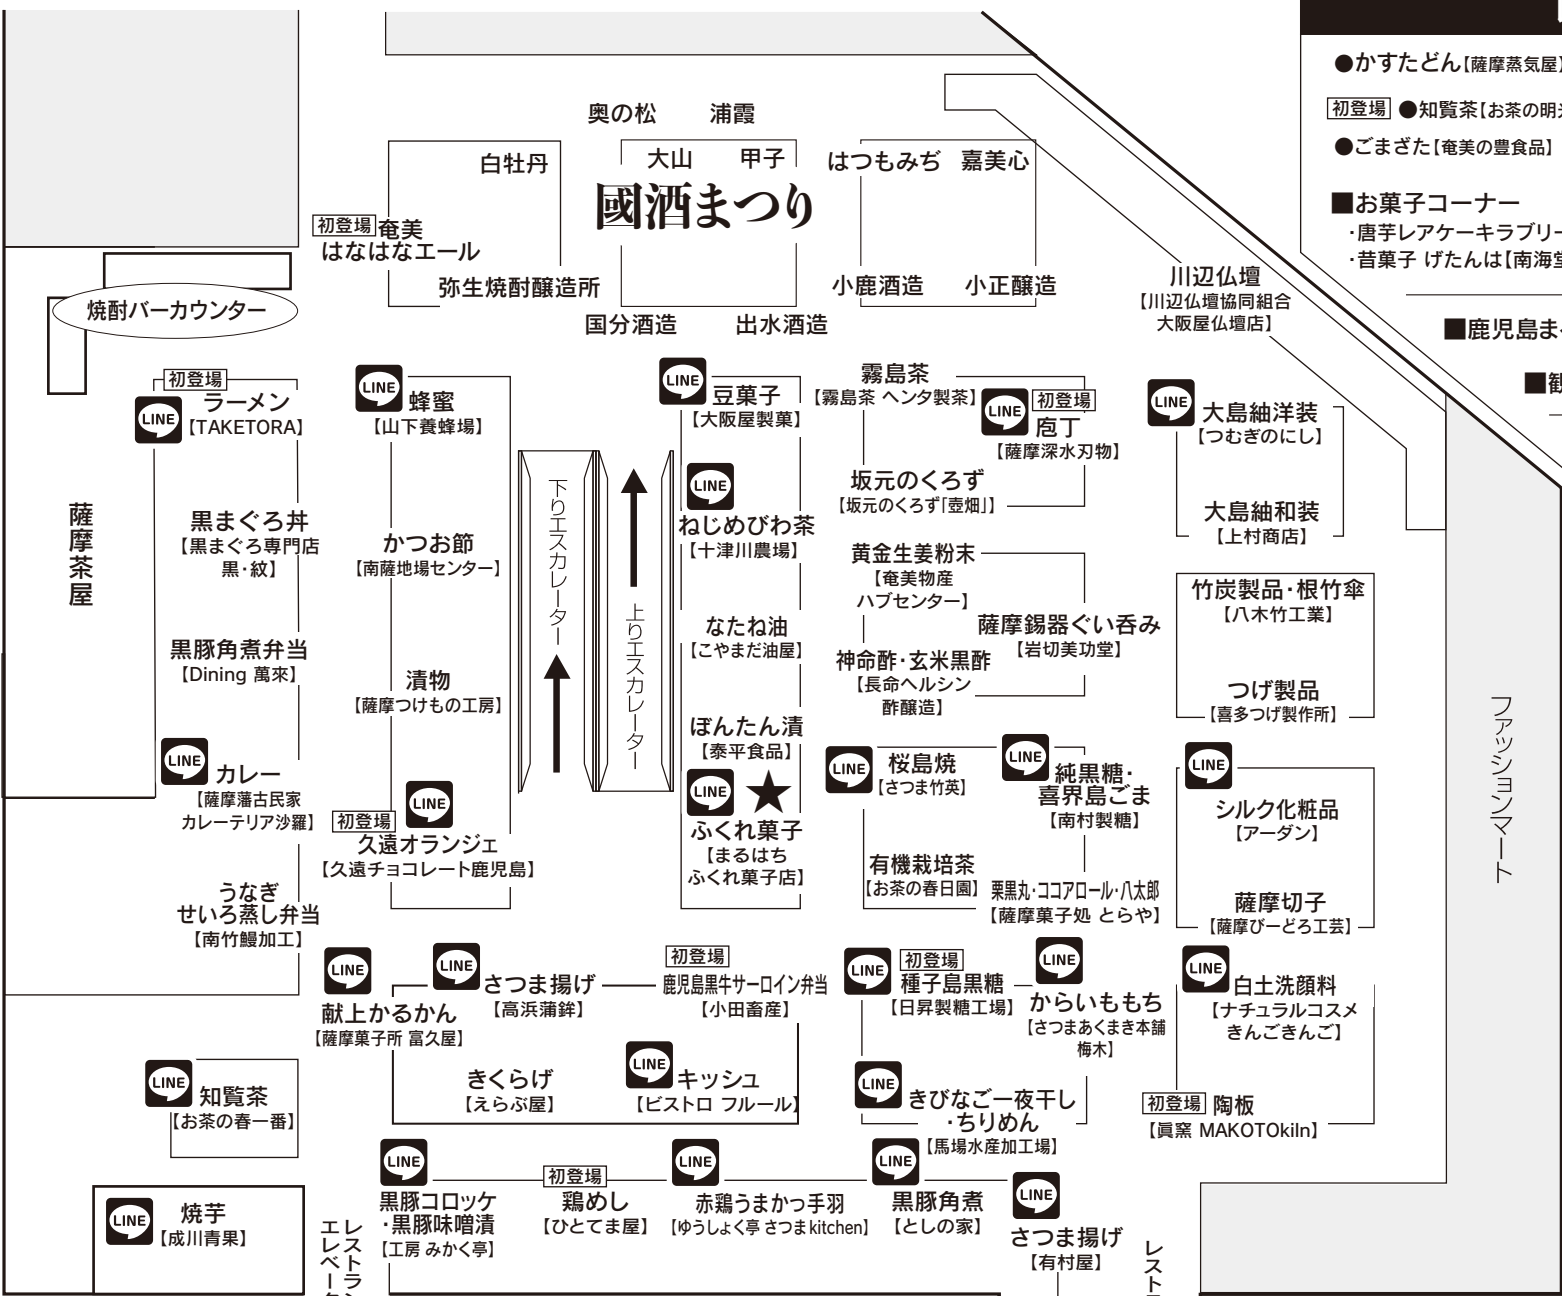

焼酎バーカウンター

薩摩茶屋

〔営業時間〕午前10時30分から(オーダーストップ:各日閉場1時間前まで)

※最終日は午後4時30分閉場(オーダーストップ:午後4時)

レストラン街

- かすたどん【薩摩蒸気屋】
 - ニンニク卵黄【健康クラブ】
 - 西郷どんラーメン【丸一製麺】
 - ごまざた【奄美の豊食品】
 - なんにでも使える酢【久保醸造】
- 初登場 ●知覧茶【お茶の明光園】
- お菓子コーナー
- ・唐芋レアケーキクラブ【フェスティバロ】
 - ・昔菓子 げたんは【南海堂】
 - ・笑顔 チーズ饅頭【菓匠 田中】

■鹿児島まるごと抽選会 会場
◎1/12 (土)~1/14 (月・祝)3日間限り

■観光PRコーナー ◎1/9 (水)~1/15 (火)

■サービスステーション

- ・駐車場廻し承り
- ・配送承り・駐車券サービス

第29回

鹿児島島の物産と観光展

■1月9日(水)~15日(火) ※最終日は午後5時で閉場。

ファミコンマーケット

化粧室

LINE@小倉井筒屋 公式アカウント
@kokuraizutsuya

このマークのあるお店で LINE@お友だち限定特典が受けられます。

★電子マネー (iD、楽天edy、交通系 IC)、銀聯カード 対応レジ

サービスステーション