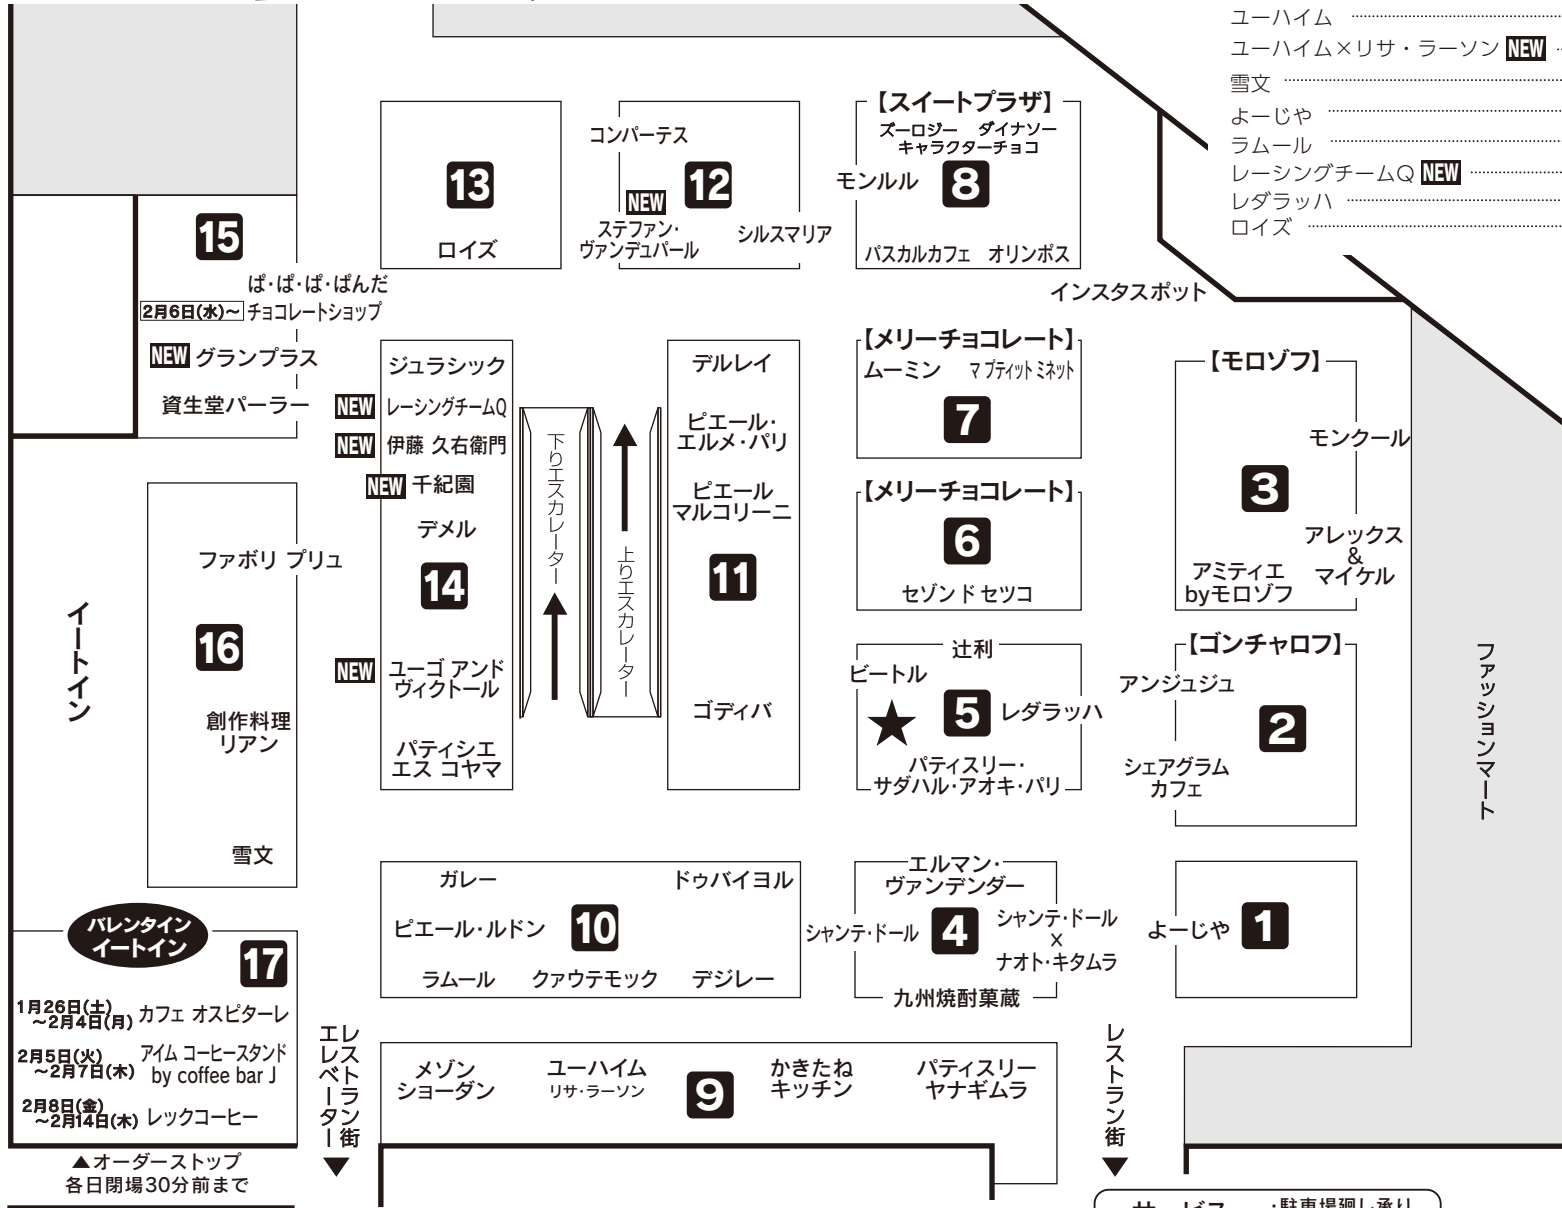

Chocolat Spécialité

2019 Valentine's Day IZUTSUYA

ショコラ スペシャルティ

♥1月26日(土)~2月14日(木)

♥本館8階会場 ※最終日は午後5時閉場。
【金曜・土曜は午後8時まで営業いたします】

《ブランド一覧》

番号

メゾン ショーダン	9
メリーチョコレート	7
モロゾフ	3
モンクル	3
モンルル	8
ユーゴ アンド ヴィクトール NEW	14
ユーハイム	9
ユーハイム x リサ・ラーソン NEW	9
雪文	16
よーじや	1
ラムール	10
レーシングチームQ NEW	14
レダラッハ	5
ロイズ	13
アミティエ by モロゾフ	3
アレックス & マイケル	3
アンジュジュ	2
伊藤久右衛門 NEW	14
エルマンヴァンデンダー	4
オリノボス	8
かきたねキッチン	9
ガレー	10
キャラクターチョコ	8
九州焼酎菓蔵	4
クアテモック	10
グランプラス NEW	15
ゴディバ	11
ゴンチャロフ	2
コンパーテス	12
シェアグラム カフェ	2
資生堂パーラー	15
シャンテ・ドール	4
シャンテ・ドール x ナオト・キタムラ	4
ジュラシク	14
シルスマリア	12
スイートプラザ	8
ズーロジ	8
ステファン・ヴァンデュパール NEW	12
セゾン ド セツコ	6
千紀園 NEW	14
創作料理リアン	16
ダイナソー	8
チョコレートショップ (2月6日(水)~)	15
辻利	5
デジレー	10
デメル	14
デルレイ	11
ドゥバイヨル	10
バスカルカフェ	8
パティシエ エス コヤマ	14
パティスリー・サダハル・アオキ・パリ	5
パティスリー ヤナギムラ	9
ぱ・ぱ・ぱ・ぱんだ	15
ビートル	5・新館1階
ピエール・エルメ・パリ	11
ピエール マルコリーニ	11
ピエール・ルドン	10
ファボリ プリュ	16
マブティット ミネット	7
ムーミン x メリーチョコレート	7

1月26日(土)~2月4日(月) カフェ オスピターレ

2月5日(火)~2月7日(木) アイム コーヒースタンド by coffee bar J

2月8日(金)~2月14日(木) レックコーヒー

▲オーダーストップ 各日閉場30分前まで

化粧室

★電子マネー (iD、楽天 edy、交通系 IC)、銀聯カード 対応レジ

サービスステーション
・駐車場週し承り
・配送承り
・駐車券サービス