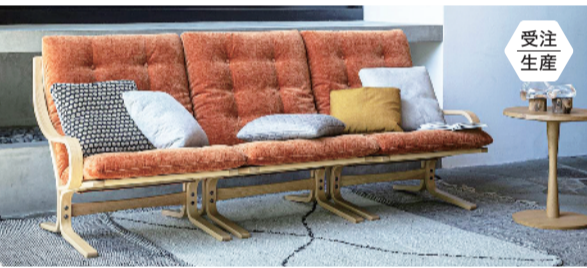

KIRITSU MOKKO

ダイニングセット
(ウォールナット)
テーブル
(200×90×70cm)
..... 346,500円
チェア
(61×51×75cm)
..... 124,850円

FUJI FURNITURE
セパレートソファ
※写真はイメージです。
岩谷堂 忍び付整理単筒
(90×45×85cm)
..... 398,000円 現品限り

フィレンチェDX ソファ
(イタリア製、牛総革張り)
1人掛(92×90×92cm) 298,000円 現品限り
2人掛(142×90×92cm) 480,000円 現品限り
3人掛(189×90×92cm) 550,000円 現品限り