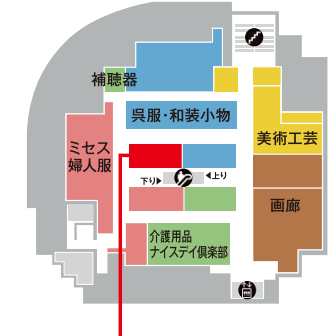

## お問合せ・お申し込み

井筒屋メモリアルワンストップサービス

**MUSUBI**【結び】

**2023年9月13日(水)オープン**

【結び】カウンター 各サービスメニューのお問合せ・お申し込みは  
お電話または店頭で承ります。

**場所** 小倉井筒屋 新館7階  
エスカレーターサイド

**電話** 093-522-3620

**住所** 〒802-8511  
北九州市小倉北区船場町1-1

**営業時間** 午前10時~19時

【結び】カウンターに各種サービスメニューのご紹介パンフレットをご用意しております。

**【結び】カウンター**

※サービス内容、料金は変更になる場合がございます。