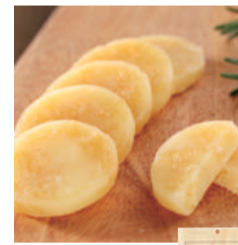

《オルソン》燻製数の子&チーズ (12枚) 756円