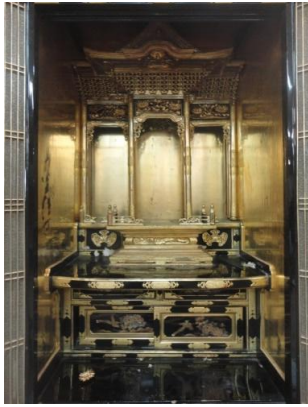

お仏壇に関するご相談承ります

(新規ご購入・修復・仏具等)

※ 修復 ※

〈修復前〉